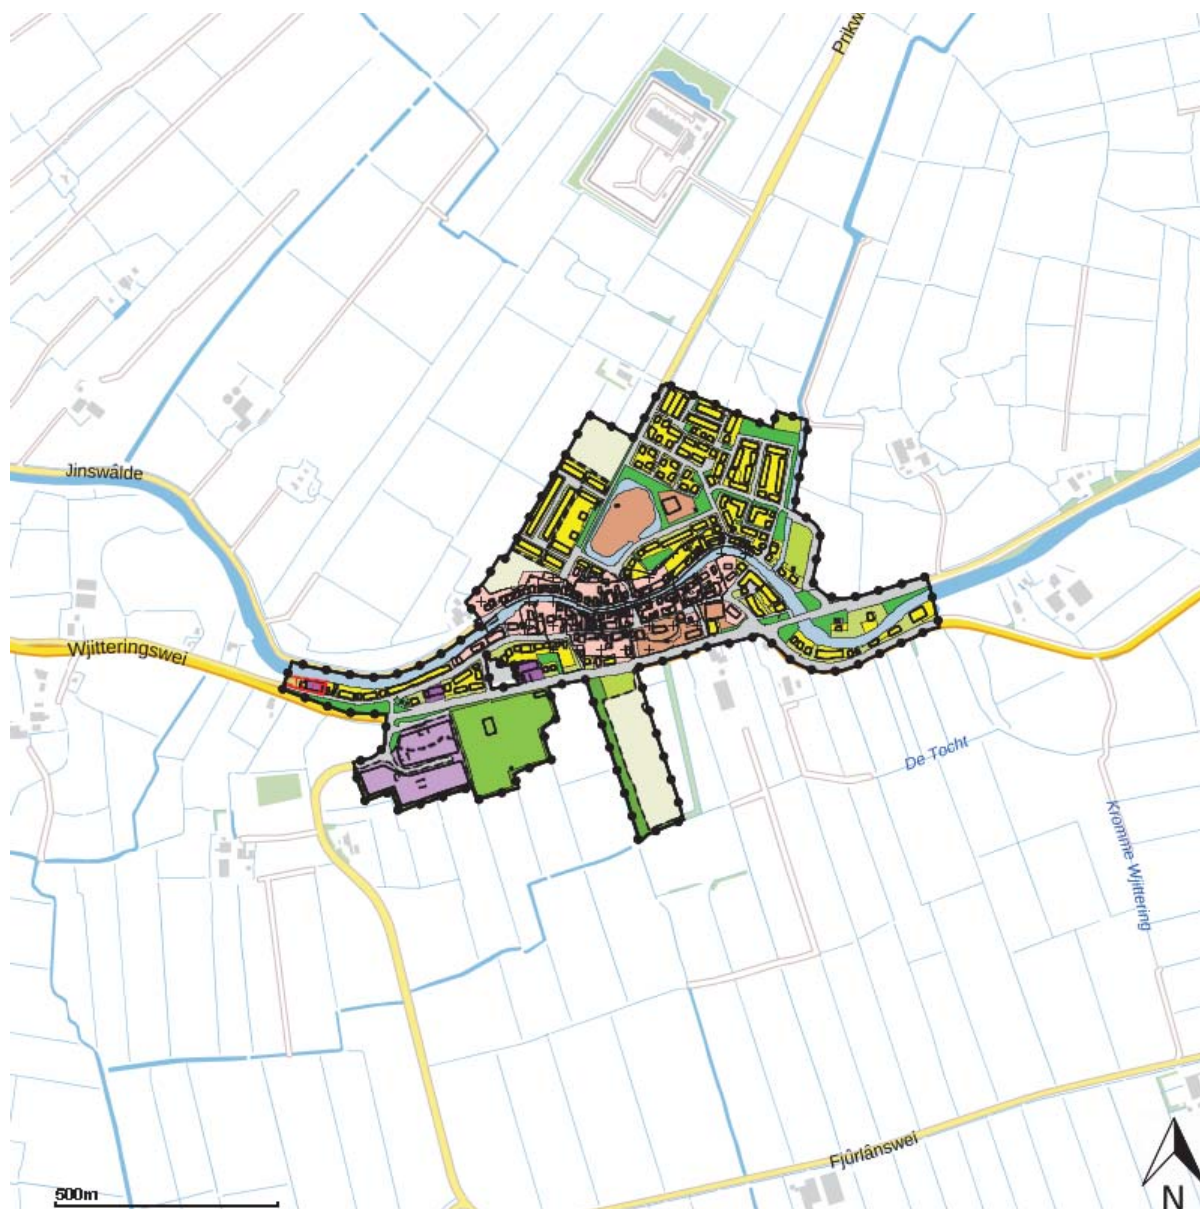

Plannaam: bestemmingsplan Aldeboarn

Datum afdruk: 2018-11-21

Naam overheid: Boarnsterhim

IMRO-versie: IMRO2008

Type plan: bestemmingsplan

Plan datum: 2011-03-01

Planidn: NL.IMRO.0055.BPAaldeboarn2010-VA01

Planstatus: vastgesteld

Dossierstatus: geheel onherroepelijk in werking

Disclaimer: Er kunnen op geen enkele wijze rechten worden ontleend aan, noch aanspraak gemaakt worden op de inhoud van deze afdruk. Hoewel bij de samenstelling van de inhoud van deze afdruk de grootst mogelijke zorgvuldigheid wordt betracht, bestaat de mogelijkheid dat bepaalde informatie (na verloop van tijd) verouderd is of niet (meer) correct is. Het Kadaster is niet aansprakelijk voor de eventuele schade die zou kunnen voortvloeien uit het gebruik van gegevens van de afdruk.

Legenda

 plangebied

Enkelbestemmingen

-  agrarisch
-  agrarisch met waarden
-  bedrijf
-  bedrijventerrein
-  bos
-  centrum
-  cultuur en ontspanning
-  detailhandel
-  dienstverlening
-  gemengd
-  groen
-  horeca
-  kantoor
-  maatschappelijk
-  natuur
-  overig
-  recreatie
-  sport
-  tuin
-  verkeer
-  water
-  wonen
-  woongebied

Dubbelbestemmingen

-  waterstaat
-  leiding
-  waarde

Bouwvlakken

 bouwvlak

Gebiedsaanduidingen

-  geluidzone
-  luchtvaartverkeerzone
-  vrijwaringszone
-  milieuzone
-  veiligheidszone
-  wetgevingzone
-  reconstructiewetzone
-  overige zone